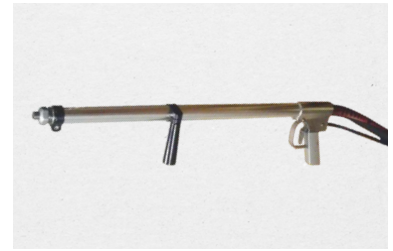

VERLÄNGERUNGLANZE

ANWENDUNGSBEISPIELE